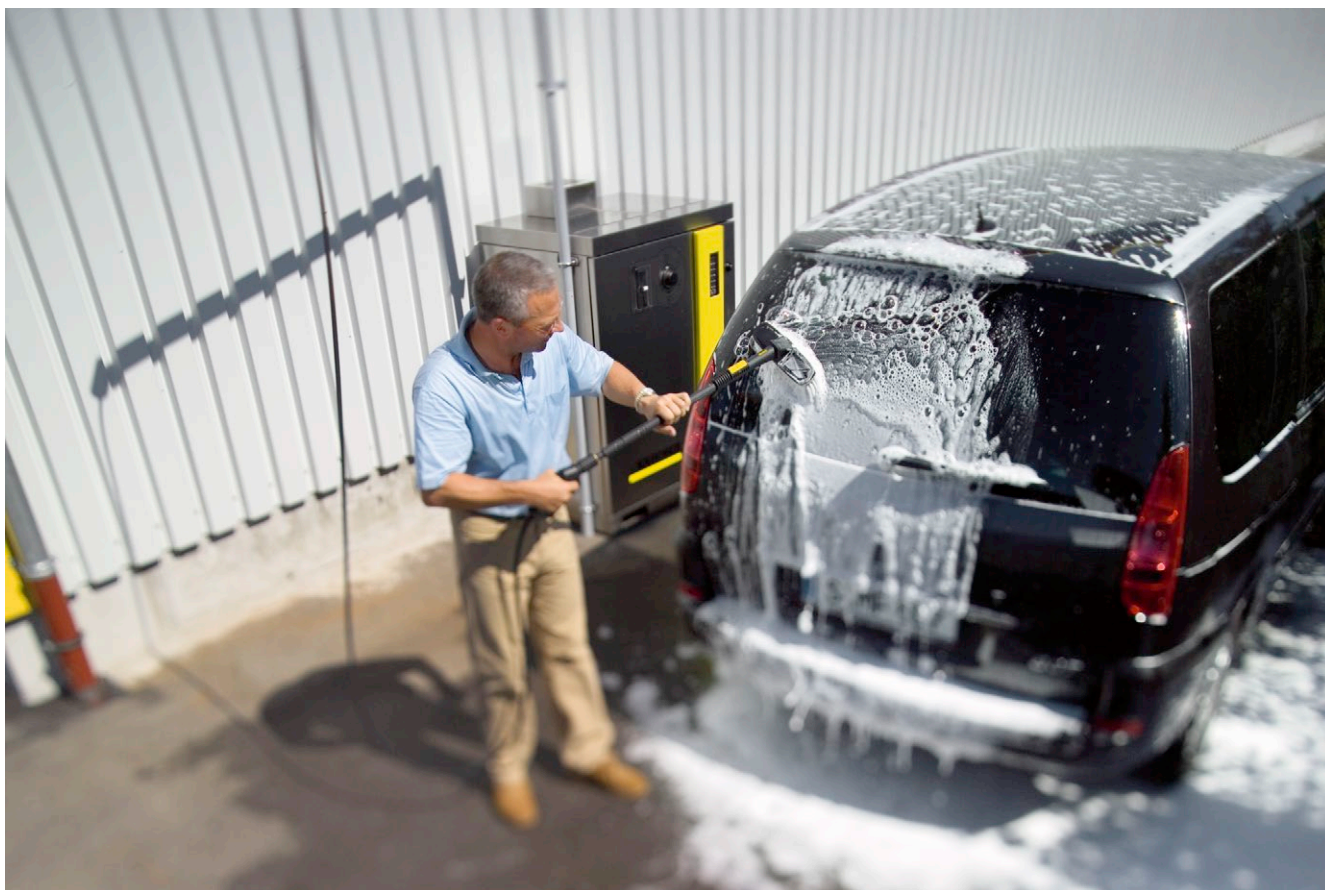

SB Wash 5/10 Fp

SB Wash е компактна стационарна пароструйка на самообслужване с отопление, която се активира при пускане на монети, съответно жетони. Чрез системата за управление, която е поставена на предната врата може да се направи лесен избор между различните програми за измиване.

1 Електронен автомат за монети

- Дистанционно получаване на данни чрез натискане на бутон.
- Преглед и контрол на всички необходими данни за режима на работа

2 Омекотяване на водата чрез осмозна вода

- Защита срещу отлагане на варовик.
- Така се гарантира дългият експлоатационен живот на техниката.